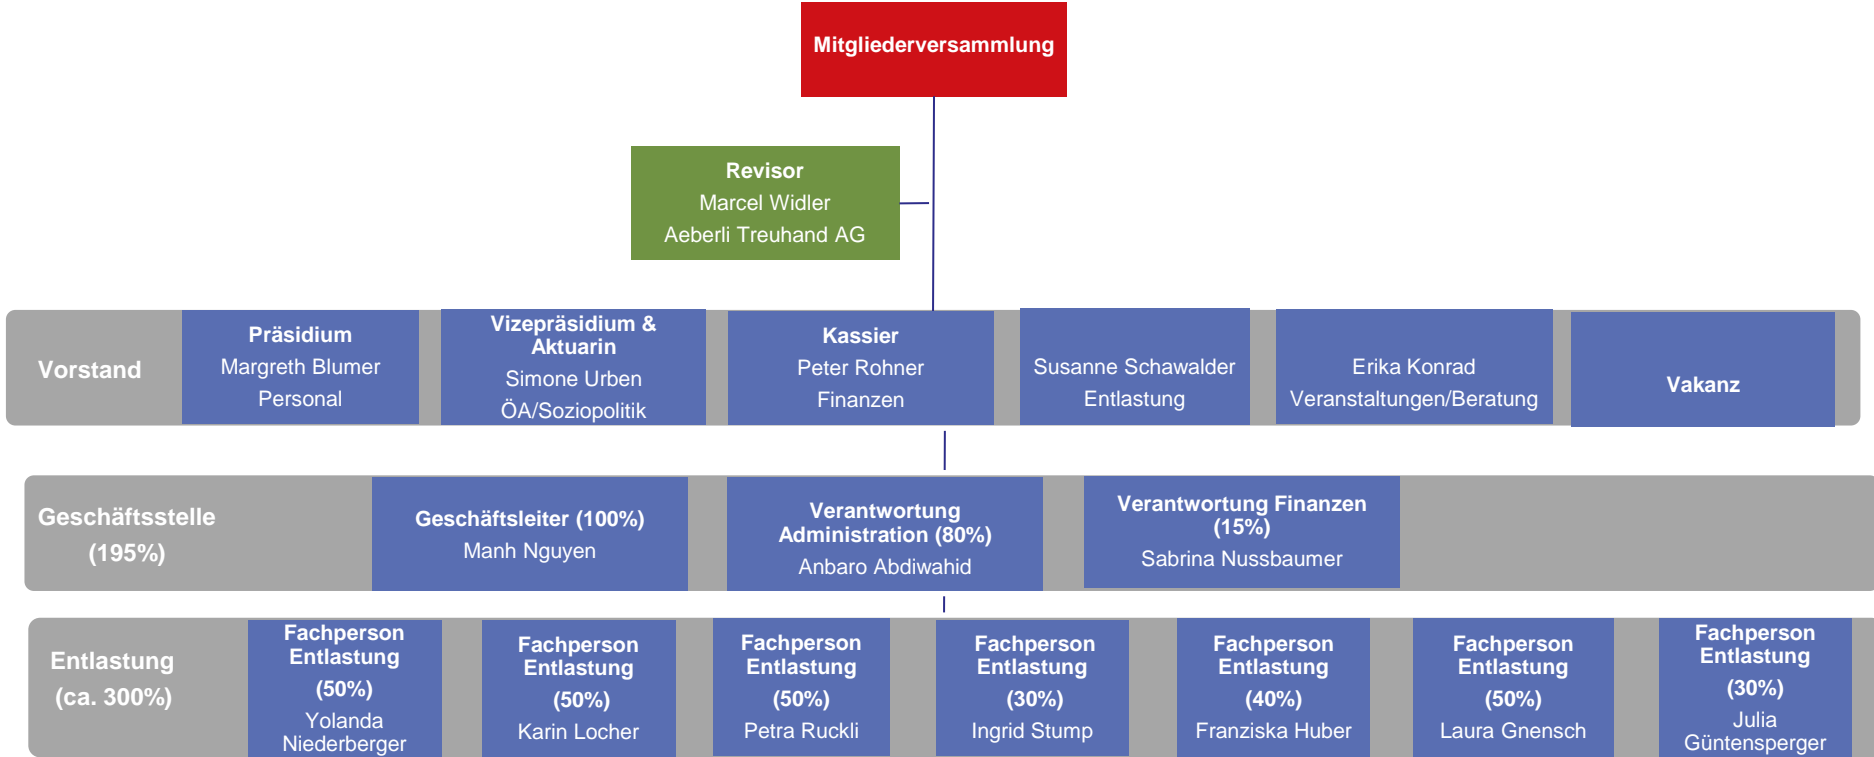

Organigramm

Per 1. April 2024

Familienberatung
Petra Männer
Sabrina Bühler
Melanie Della Rossa
Anna-Katharina Frisch

Transferberatung
Christine Bayer

Integrationsberatung
Andrea Ninnis-Bernet
Mathias Joss